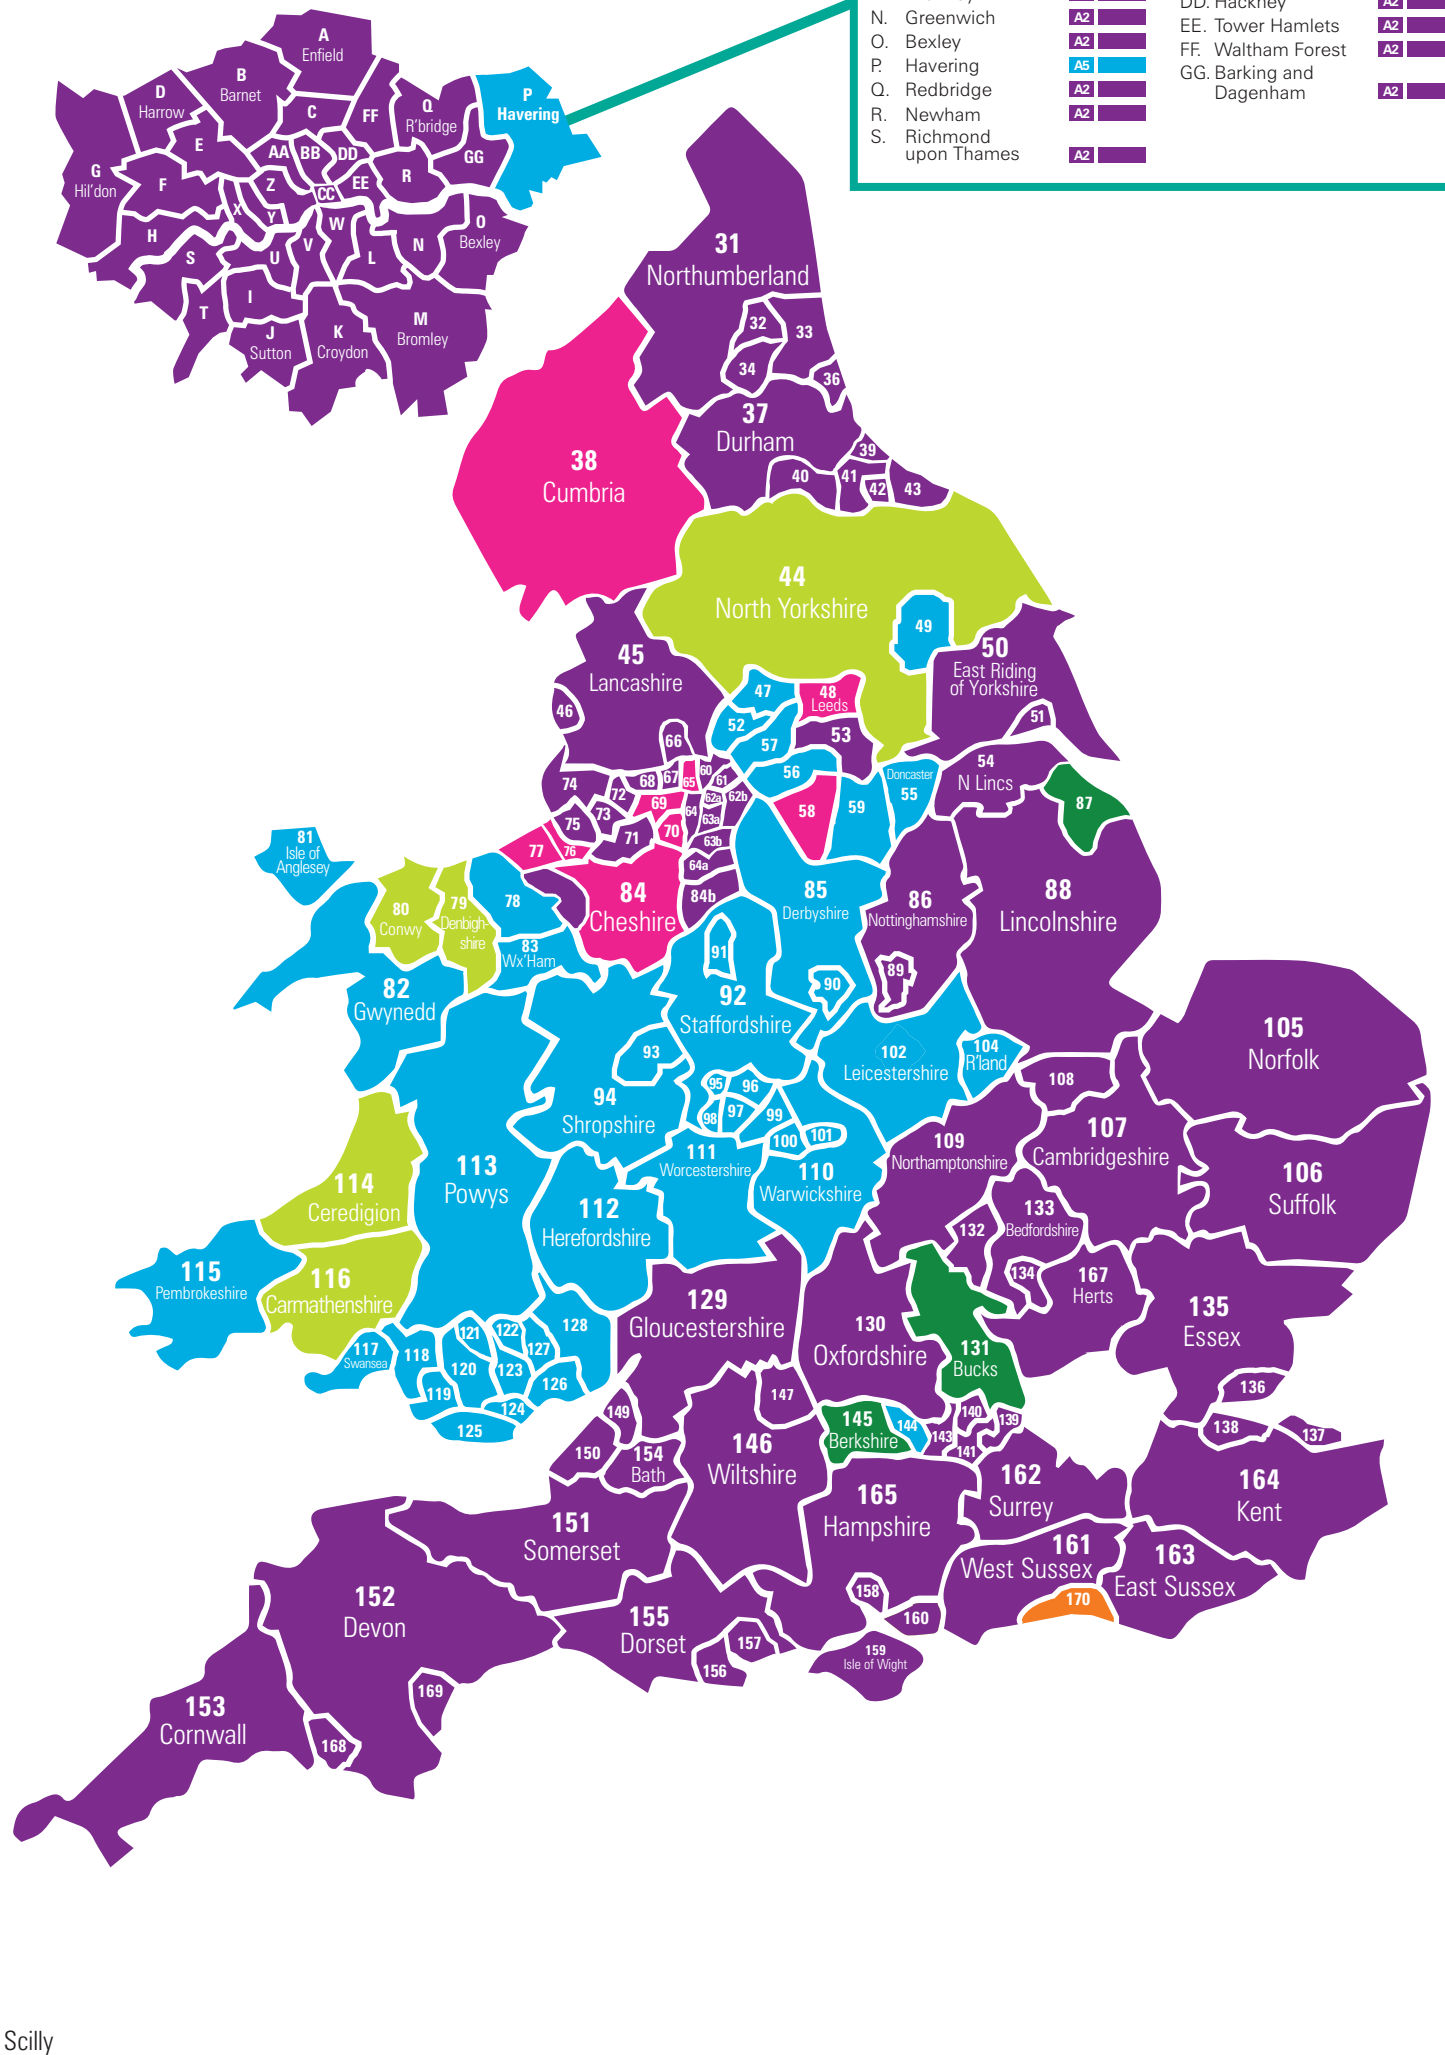

AREA NAME	CODE
Barnsley (56)	A5
Bath and North East Somerset (154)	A2
Bedfordshire (133)	A2
Berkshire, West (145)	A3
Birmingham (99)	A5
Blackburn (66)	A2
Blackpool (46)	A2
Bolton (67)	A2
Bournemouth (157)	A2
Bracknell Forest (141)	A2
Bradford (47)	A5
Brighton and Hove (170)	A4
Bristol (149)	A2
Buckinghamshire (131)	A3
Bury (65)	A1
Calderdale (52)	A5
Cambridgeshire (107)	A2
Cheshire (84)	A1
Cheshire, East (84b)	A2
Cornwall (153)	A2
Coventry (101)	A5
Cumbria (38)	A1
Darlington (40)	A2
Derby City (90)	A5
Derbyshire (85)	A5
Devon (152)	A2
Doncaster (55)	A5
Dorset (155)	A2
Dudley (98)	A5
Durham (37)	A2
East Riding of Yorkshire (50)	A2
Essex (135)	A2
Gateshead (34)	A2
Gloucestershire (129)	A2
Halton (76)	A1
Hampshire (165)	A2
Hartlepool (39)	A2
Herefordshire (112)	A5
Hertfordshire Eastern (167)	A2
Isle of Wight (159)	A2
Isles of Scilly	A2
Kent (164)	A2
Kingston upon Hull City (51)	A2
Kirklees (57)	A5
Knowsley (73)	A2
Lancashire (45)	A2
Leeds (48)	A1
Leicestershire (102)	A5
Lincolnshire (88)	A2
Lincolnshire, North (54)	A2
Lincolnshire N East (87)	A3
Liverpool (75)	A2
Luton (134)	A2
Manchester (64)	A2
Medway (137)	A2
Middlesbrough (42)	A2
Milton Keynes (132)	A2
Newcastle upon Tyne (32)	A2
Norfolk (105)	A2
Northamptonshire (109)	A2
Northumberland (31)	A2
Nottingham City (89)	A2
Nottinghamshire (86)	A2
Oldham (61)	A2
Oxfordshire (130)	A2
Peterborough (108)	A2
Plymouth (168)	A2
Poole (156)	A2
Portsmouth (160)	A2
Reading (144)	A5
Redcar and Cleveland (43)	A2
Rochdale (60)	A2
Rotherham (59)	A5
Rutland (104)	A5
Salford (69)	A1
Sandwell (97)	A5
Sefton (74)	A2
Sheffield (58)	A1
Shropshire (94)	A5
Slough (139)	A2
Solihull (100)	A5
Somerset (151)	A2
Southampton (158)	A2
Southend (136)	A2
St Helens (72)	A2
Staffordshire (92)	A5
Stockport Primary (63a)	A2
Stockton-on-Tees (41)	A2
Stoke-on-Trent (91)	A5
Suffolk (106)	A2
Sunderland (36)	A2
Surrey (162)	A2
Sussex, East (163)	A2
Sussex, West (161)	A2
Swindon (147)	A2
Tameside (62a&b)	A2
Telford and Wrekin (93)	A5
Thurrock (138)	A2
Torbay (169)	A2
Trafford (70)	A2
Tyneside (33)	A2
Wakefield (53)	A2
Walsall (96)	A5
Warrington (71)	A2
Warwickshire (110)	A5
Wigan (68)	A2
Wiltshire (146)	A2
Windsor and Maidenhead (140)	A2
Wirral (77)	A1
Wokingham (143)	A2
Wolverhampton (95)	A5
Worcestershire (111)	A5
York City (49)	A5
Yorkshire, North (44)	A6

Wales

AREA NAME

AREA NAME	CODE
Blaenau Gwent (122)	A5
Bridgend (119)	A5
Caerphilly (123)	A5
Cardiff (124)	A5
Carmarthenshire (116)	A6
Ceredigion (114)	A6
Conwy (80)	A5
Denbighshire (79)	A5
Flintshire (78)	A5
Gwynedd (82)	A5
Isle of Anglesey (81)	A5

Merthyr Tydfil (121)

AREA NAME	CODE
Merthyr Tydfil (121)	A5
Monmouthshire (128)	A5
Neath Port Talbot (118)	A5
Newport (126)	A5
Pembrokeshire (115)	A5
Powys (113)	A5
Rhondda, Cynon, Taff (120)	A5
Swansea (117)	A5
Torfaen (127)	A5
Vale of Glamorgan (125)	A5
Wrexham (83)	A5

Please note: Dates above may differ slightly by the inclusion of training/inset days by individual local authorities.